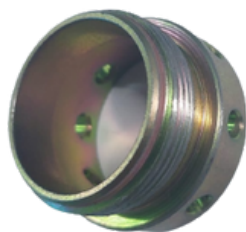

Trabalhamos com toda linha de peças e acessórios karcher
"Consulte nossos vendedores"