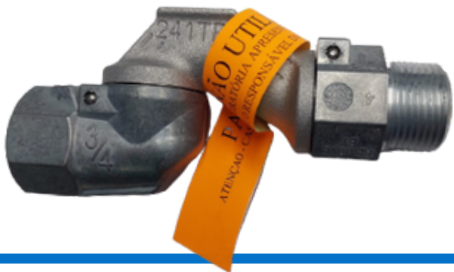

Kit abastecimento para diesel 230v bremen

Kit abastecimento diesel plusi 230v

Imagem

Descrição

Conexão 2 planos lubefer 3/4

Conexão 2 planos vilubri 3/4

Conexão 2 planos opw 3/4

Conexão 2 planos opw 1 polegada