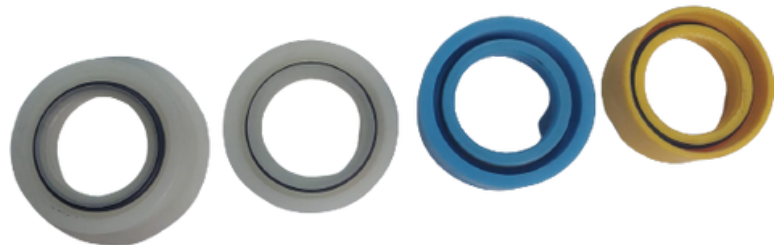

Imagem

Descrição

PEÇAS HIDROMAR

Assistência técnica e revenda de
peças autorizada Hidromar

Trabalhamos com toda linha de peças e acessórios
Hidromar "Consulte nossos vendedores"