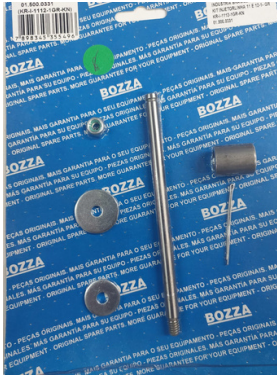

PEÇAS BOZZA

Assistência técnica Bozza e
revenda de peças e acessórios